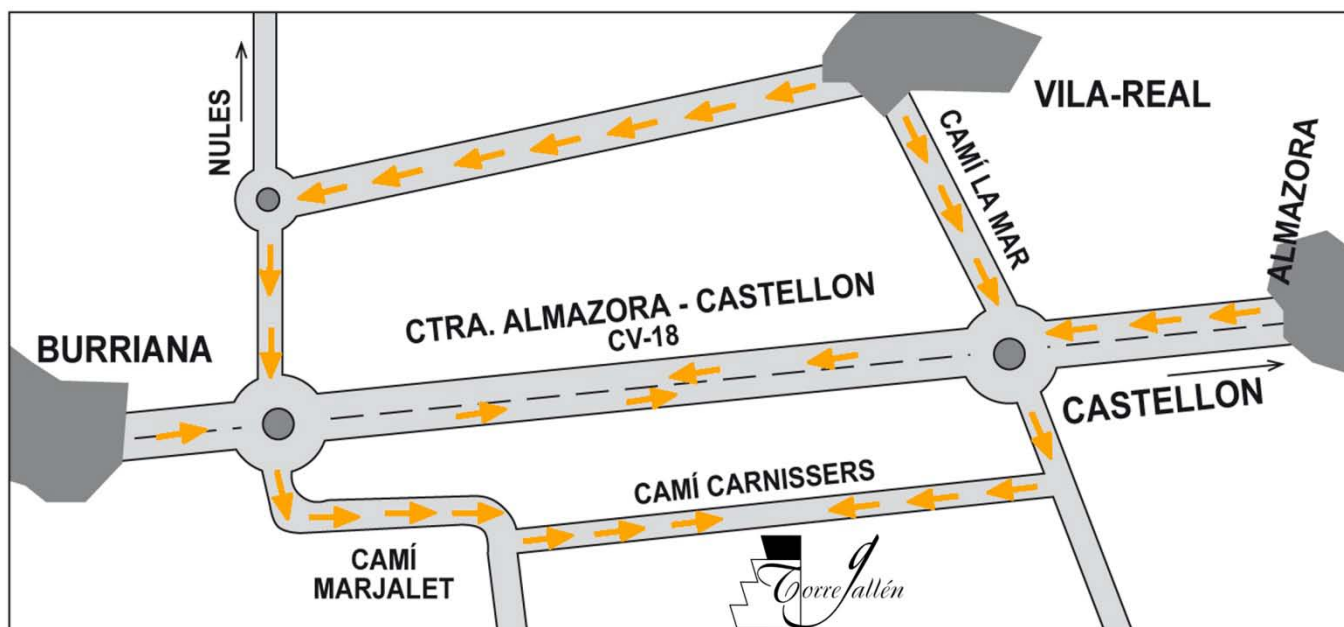

# Torregallén

619 360 483

[www.torregallen.es](http://www.torregallen.es)

[info@torregallen.es](mailto:info@torregallen.es)

Camí Carnissers s/n • Burriana • Castellón

**Coordenadas GPS:**

**N** 39° 54' 16"

**W** 0° 04' 11"